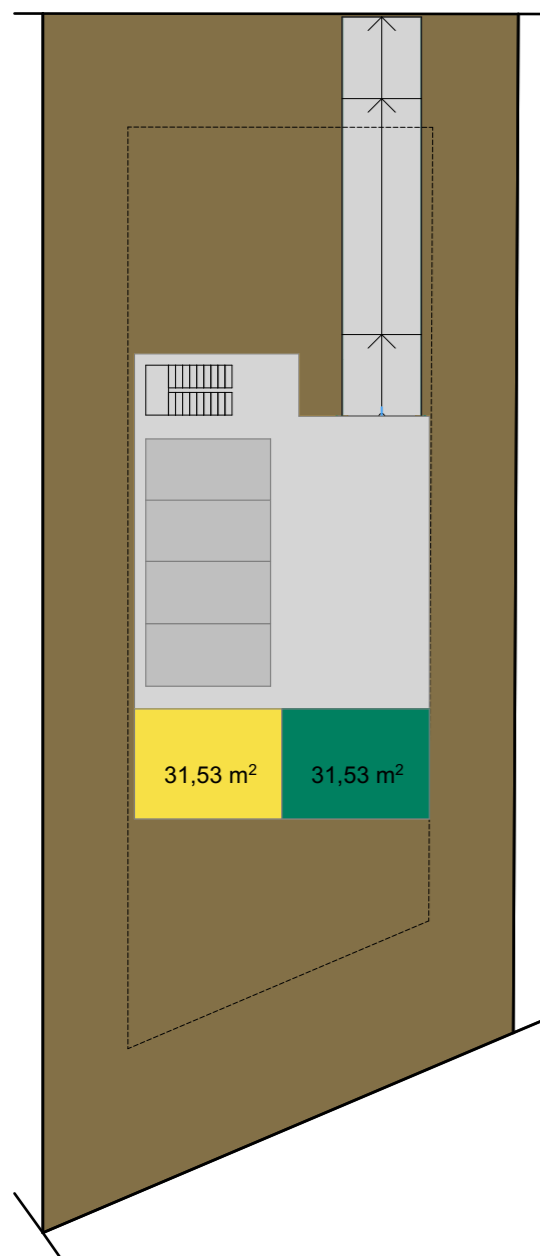

LAKÓÉPÜLET KONCEPCIÓTERVE

PENTELEI MOLNÁR U. 6.

'A' VERZIÓ

DS3
ÉPÍTÉSZ IRODA

Pinceszint

Földszint

Emelet

Tetőterasz

A ■ -Gépezészet
-Tároló

B ■ -Gépezészet
-Tároló

■ -Nappali
-Konyha
-3 Háló
-2 Fürdő

■

■

■ -Nappali
-Konyha
-3 Háló
-2 Fürdő

■

■ -Háló
-Fürdő
-Tetőterasz