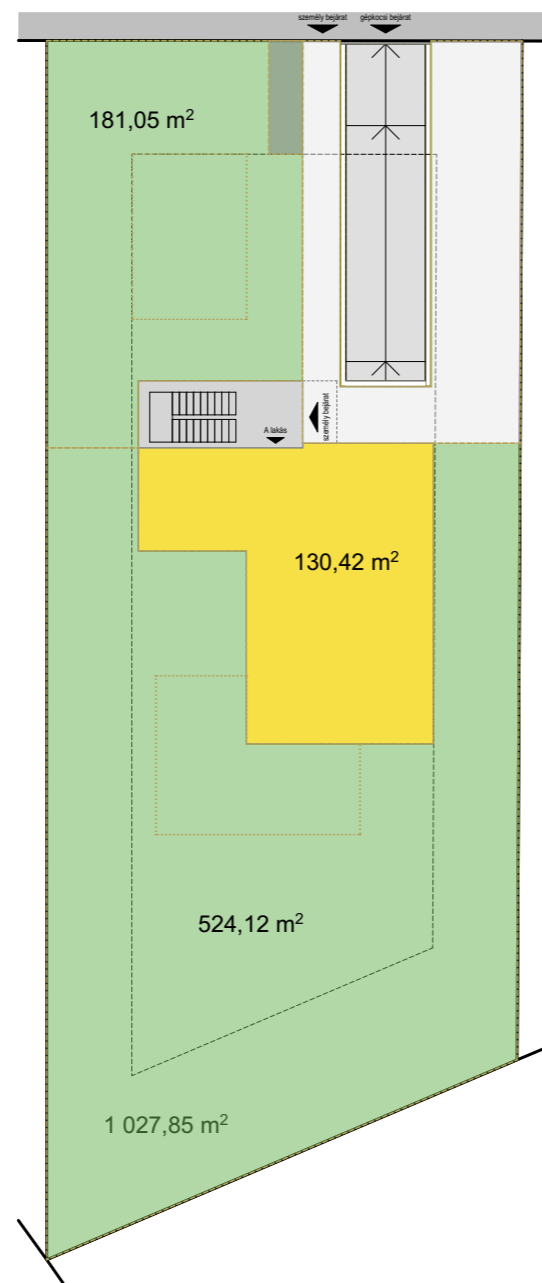

LAKÓÉPÜLET KONCEPCIÓTERVE

PENTELEI MOLNÁR U. 6.

'A' VERZIÓ

DS3
ÉPÍTÉSZ IRODA

Pinceszint

Földszint

Emelet

Tetőterasz

A ■ -Gépezészet
-Tároló

B ■ -Gépezészet
-Tároló

■ -Nappali
-Konyha
-3 Háló
-2 Fürdő

■

■

■ -Nappali
-Konyha
-3 Háló
-2 Fürdő

■

■ -Háló
-Fürdő
-Tetőterasz